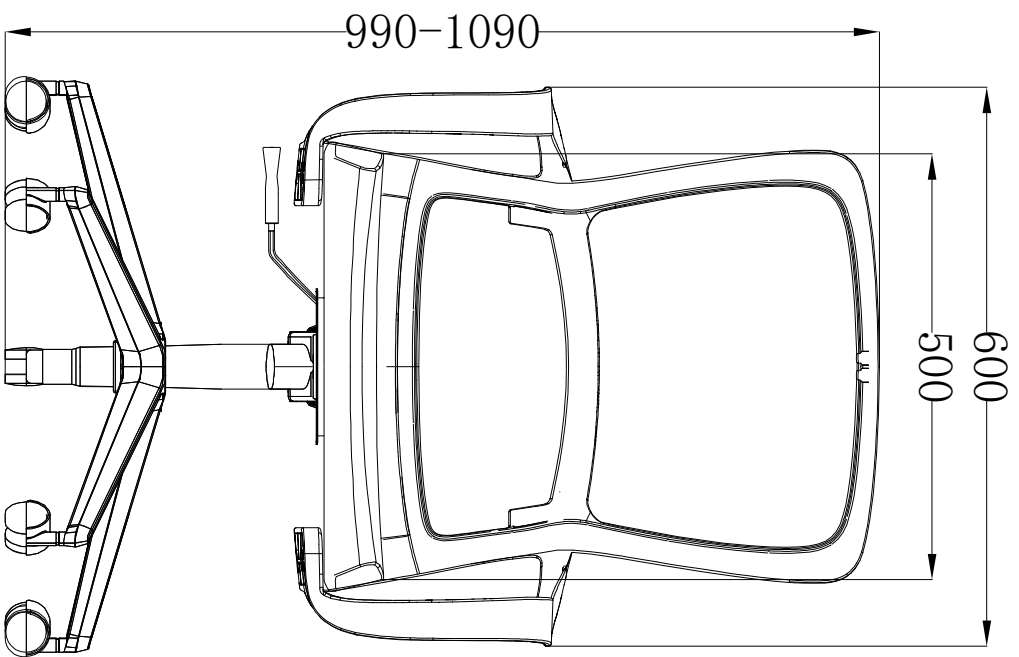

型号	U-058B
总高	990-1090
总宽	600
总长	590
座高	410-510
座深	400
座宽	500
扶手高	190

U-058B尺寸图

产品名称	U-058B	文件编号		规格	590*600*1090	规格	MM	比例	1/1
部件名称		外观尺寸							
产品名称		规格							
绘图		绘图				共	页	第	页