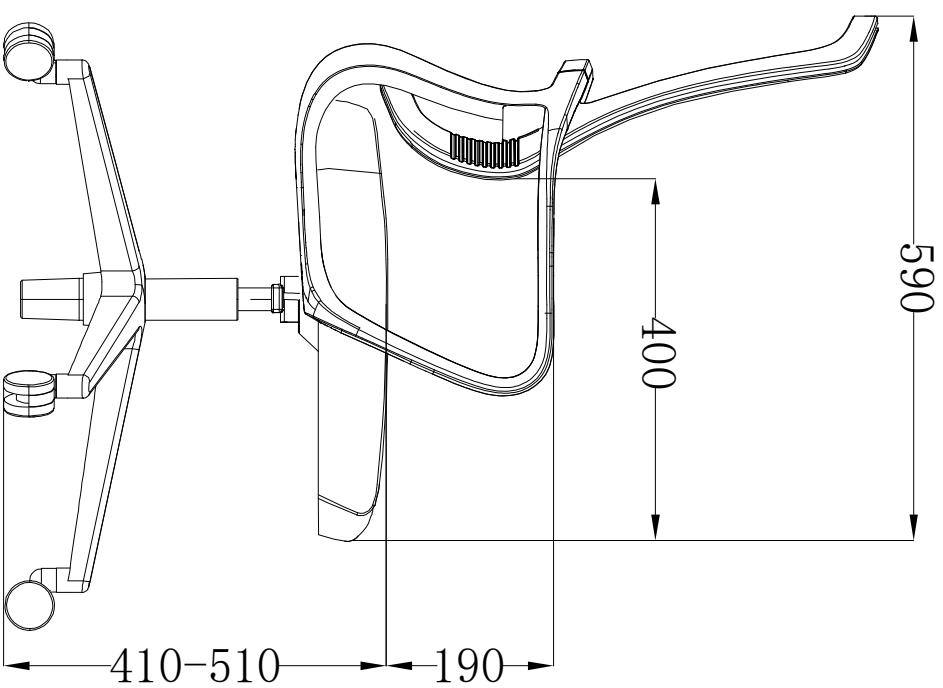

型号	U-058B
总高	990-1090
总宽	600
总长	590
座高	410-510
座深	400
座宽	500
扶手高	190

U-058B尺寸图

产品名称	U-058B	文件编号		规格	590*600*1090	规格	MM	比例	1/1
部件名称		外观尺寸							
产品名称		规格							
绘图		绘图				共	页	第	页