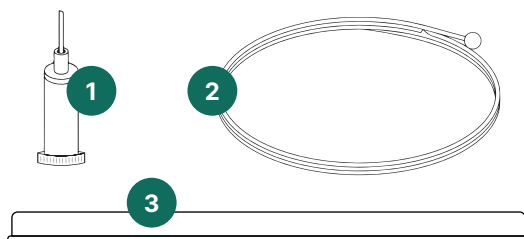

Acolite Fin

Application	: Ceiling	Lumen	: 1600(CDL)
Material	: Vecho 12mm (100% Polyester)	Voltage	: 100-240V / 50-60Hz
Dimension	: 1280 × 75 × 140 mm	CRI	: >80
Weight	: 1.5 kg	Beam Angel	: 110°
NRC	: 0.45 (Vecho)	Color Temp	: CDL 6500K
Power	: 16W	Lamp Life	: 10.000 Hours

Fixing System

1. 4x Bracket | C: Silver
2. 2 meter Sling | T: 12mm
3. Hannochs Slimliner 16W