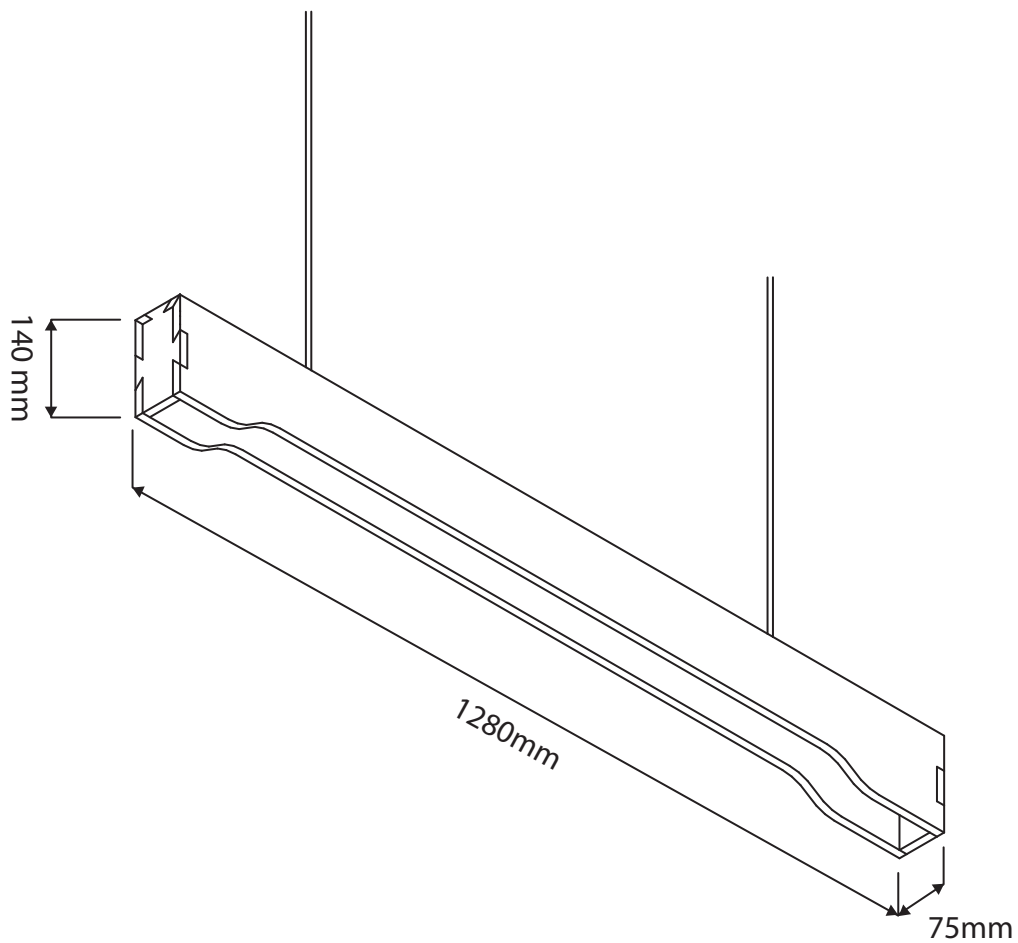

Acolite Fin

Application	: Ceiling	Lumen	: 1600(CDL)
Material	: Vecho 12mm (100% Polyester)	Voltage	: 100-240V / 50-60Hz
Dimension	: 1280 × 75 × 140 mm	CRI	: >80
Weight	: 1.5 kg	Beam Angel	: 110°
NRC	: 0.45 (Vecho)	Color Temp	: CDL 6500K
Power	: 16W	Lamp Life	: 10.000 Hours

Fixing System

1. 4x Bracket | C: Silver
2. 2 meter Sling | T: 12mm
3. Hannochs Slimliner 16W