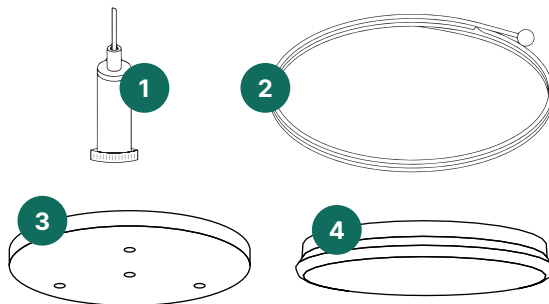

Ebony

Iron

Stone Gray

Malt

Ivory

Cotton

Acolite Round

Application : Ceiling
Material : Vecho 12mm (100% Polyester)
Dimension : 570 × 570 × 285 mm
Weight : 3 kg
NRC : 0.45 (Vecho)
Power : 20W

Lumen : 1630lm (CDL)
Voltage : AC 220-240V 50Hz
CRI : ≥ 80
Beam Angel : 120°
Color Temp : CDL 6500K
Lamp Life : 15.000 Hours

Fixing System

1. 6x Bracket | C: Silver
2. 3 meter Sling | T: 12mm
3. Base Lamp | Ø: 250mm
4. Hannochs Baret Round 20W

Acolite Fin

Application	: Ceiling	Lumen	: 1600(CDL)
Material	: Vecho 12mm (100% Polyester)	Voltage	: 100-240V / 50-60Hz
Dimension	: 1280 × 75 × 140 mm	CRI	: >80
Weight	: 1.5 kg	Beam Angel	: 110°
NRC	: 0.45 (Vecho)	Color Temp	: CDL 6500K
Power	: 16W	Lamp Life	: 10.000 Hours