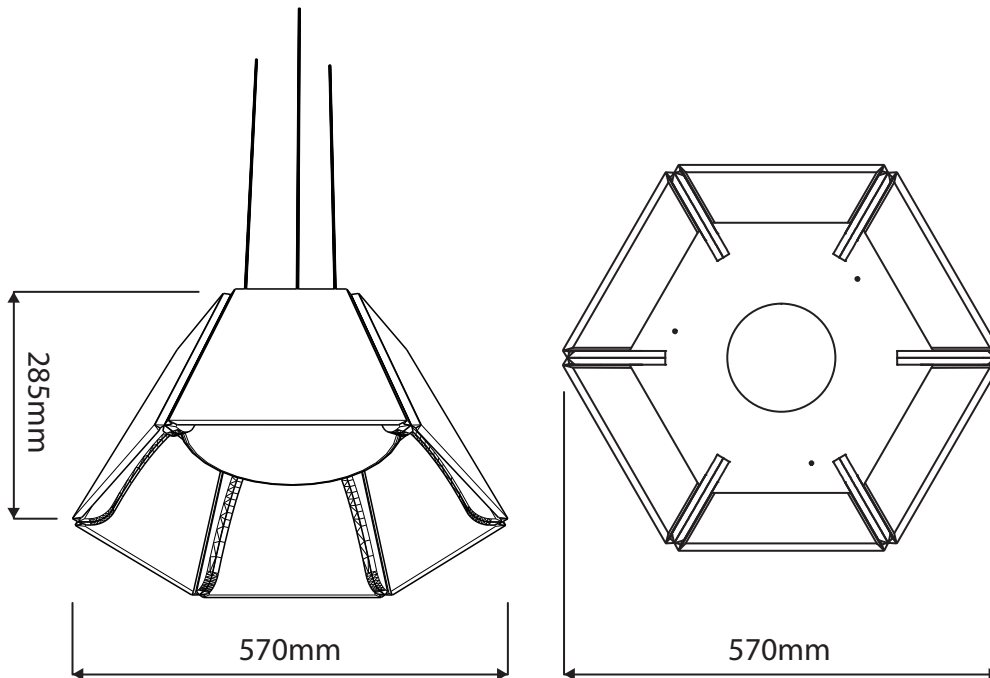

Acolite Round

Application : Ceiling
Material : Vecho 12mm (100% Polyester)
Dimension : 570 × 570 × 285 mm
Weight : 3 kg
NRC : 0.45 (Vecho)
Power : 20W

Lumen : 1630lm (CDL)
Voltage : AC 220-240V 50Hz
CRI : ≥ 80
Beam Angel : 120°
Color Temp : CDL 6500K
Lamp Life : 15.000 Hours

Fixing System

1. 6x Bracket | C: Silver
2. 3 meter Sling | T: 12mm
3. Base Lamp | Ø: 250mm
4. Hannochs Baret Round 20W