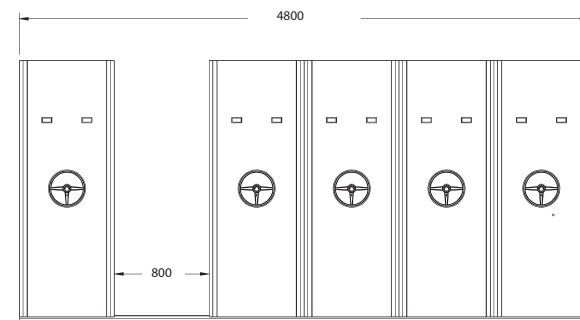

MMC10

TRASH BIN