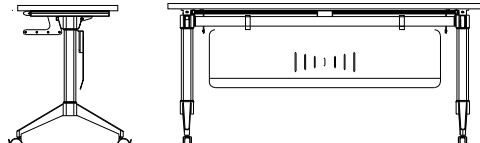

Light Grey

Cappuccino

Oxford cherry

FOLDING TABLE

AQM03 W160 - D60 - H75

FOLDING TABLE

ZD05 W160 - D60 - H75

MOBILE PODIUM

AQM19 W160 - D60 - H75

FOLDING TABLE

ZD15G-02 W160 - D60 - H75

MOBILE PODIUM

JTAA W65 - D50 - H100

FOLDING TABLE

SQM03 W80 - D60 - H75

FOLDING TABLE