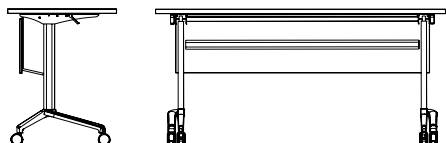

Light Grey

Cappuccino

Oxford cherry

FOLDING TABLE

AQM03 W160 - D60 - H75

FOLDING TABLE

ZD05 W160 - D60 - H75

MOBILE PODIUM