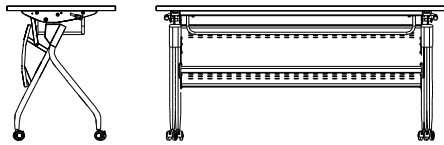

Light Grey

Cappuccino

Oxford cherry

FOLDING TABLE

AQM03 W160 - D60 - H75

FOLDING TABLE

ZD05 W160 - D60 - H75

MOBILE PODIUM