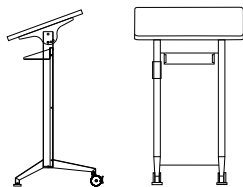

MOBILE PODIUM

JTAA W65 - D50 - H100