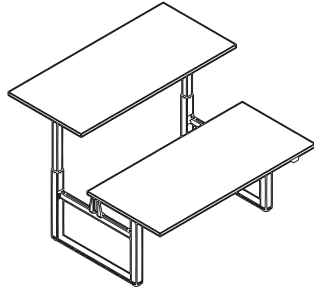

Table Top	MFC 25 mm
Top Profile	Straight Edge
Table Leg	Metal Square Hollow in White
Leg Detail	Control : 4 Memory Digital Command Height : 72 - 114 cm Capacity : 80 kgs Power : 110 V to 240 V

Top Color Options

White

Cappuccino

Oxford Cherry

Brighton

Height Adjustable

Cable and Socket Tray (Optional)

Digital Control with Safety Features

SINGLE DESK

ODA610-1275 W120 - D75 - H72-114

ODA610-1475 W140 - D75 - H72-114

ODA610-1675 W160 - D75 - H72-114

DOUBLE DESK

ODA210-1275 W120 - D75 - H72-114

ODA210-1475 W140 - D75 - H72-114

ODA210-1675 W160 - D75 - H72-114