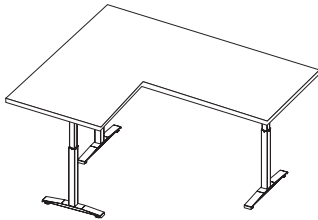

Table Top	MFC 25 mm
Top Profile	Straight Edge
Table Leg	Metal Square Hollow in White
Leg Detail	Control : 4 Memory Digital Command Height : 72 - 114 cm Capacity : 80 kgs Power : 110 V to 240 V

Top Color Options

White

Cappuccino

Oxford Cherry

Brighton

Height Adjustable

Cable and Socket Tray (Optional)

Digital Control with Safety Features

SINGLE DESK

ODA610-1275 W120 - D75 - H72-114

ODA610-1475 W140 - D75 - H72-114

ODA610-1675 W160 - D75 - H72-114

DOUBLE DESK

ODA210-1275 W120 - D75 - H72-114

ODA210-1475 W140 - D75 - H72-114

ODA210-1675 W160 - D75 - H72-114

L-SHAPE DESK

ODA310-1680 W160 - D155 - H72-114

ODA310-1880 W180 - D155 - H72-114

MEETING DESK

ODA510-1890 W180 - D90 - H72-114

ODA510-2412 W240 - D120 - H72-114